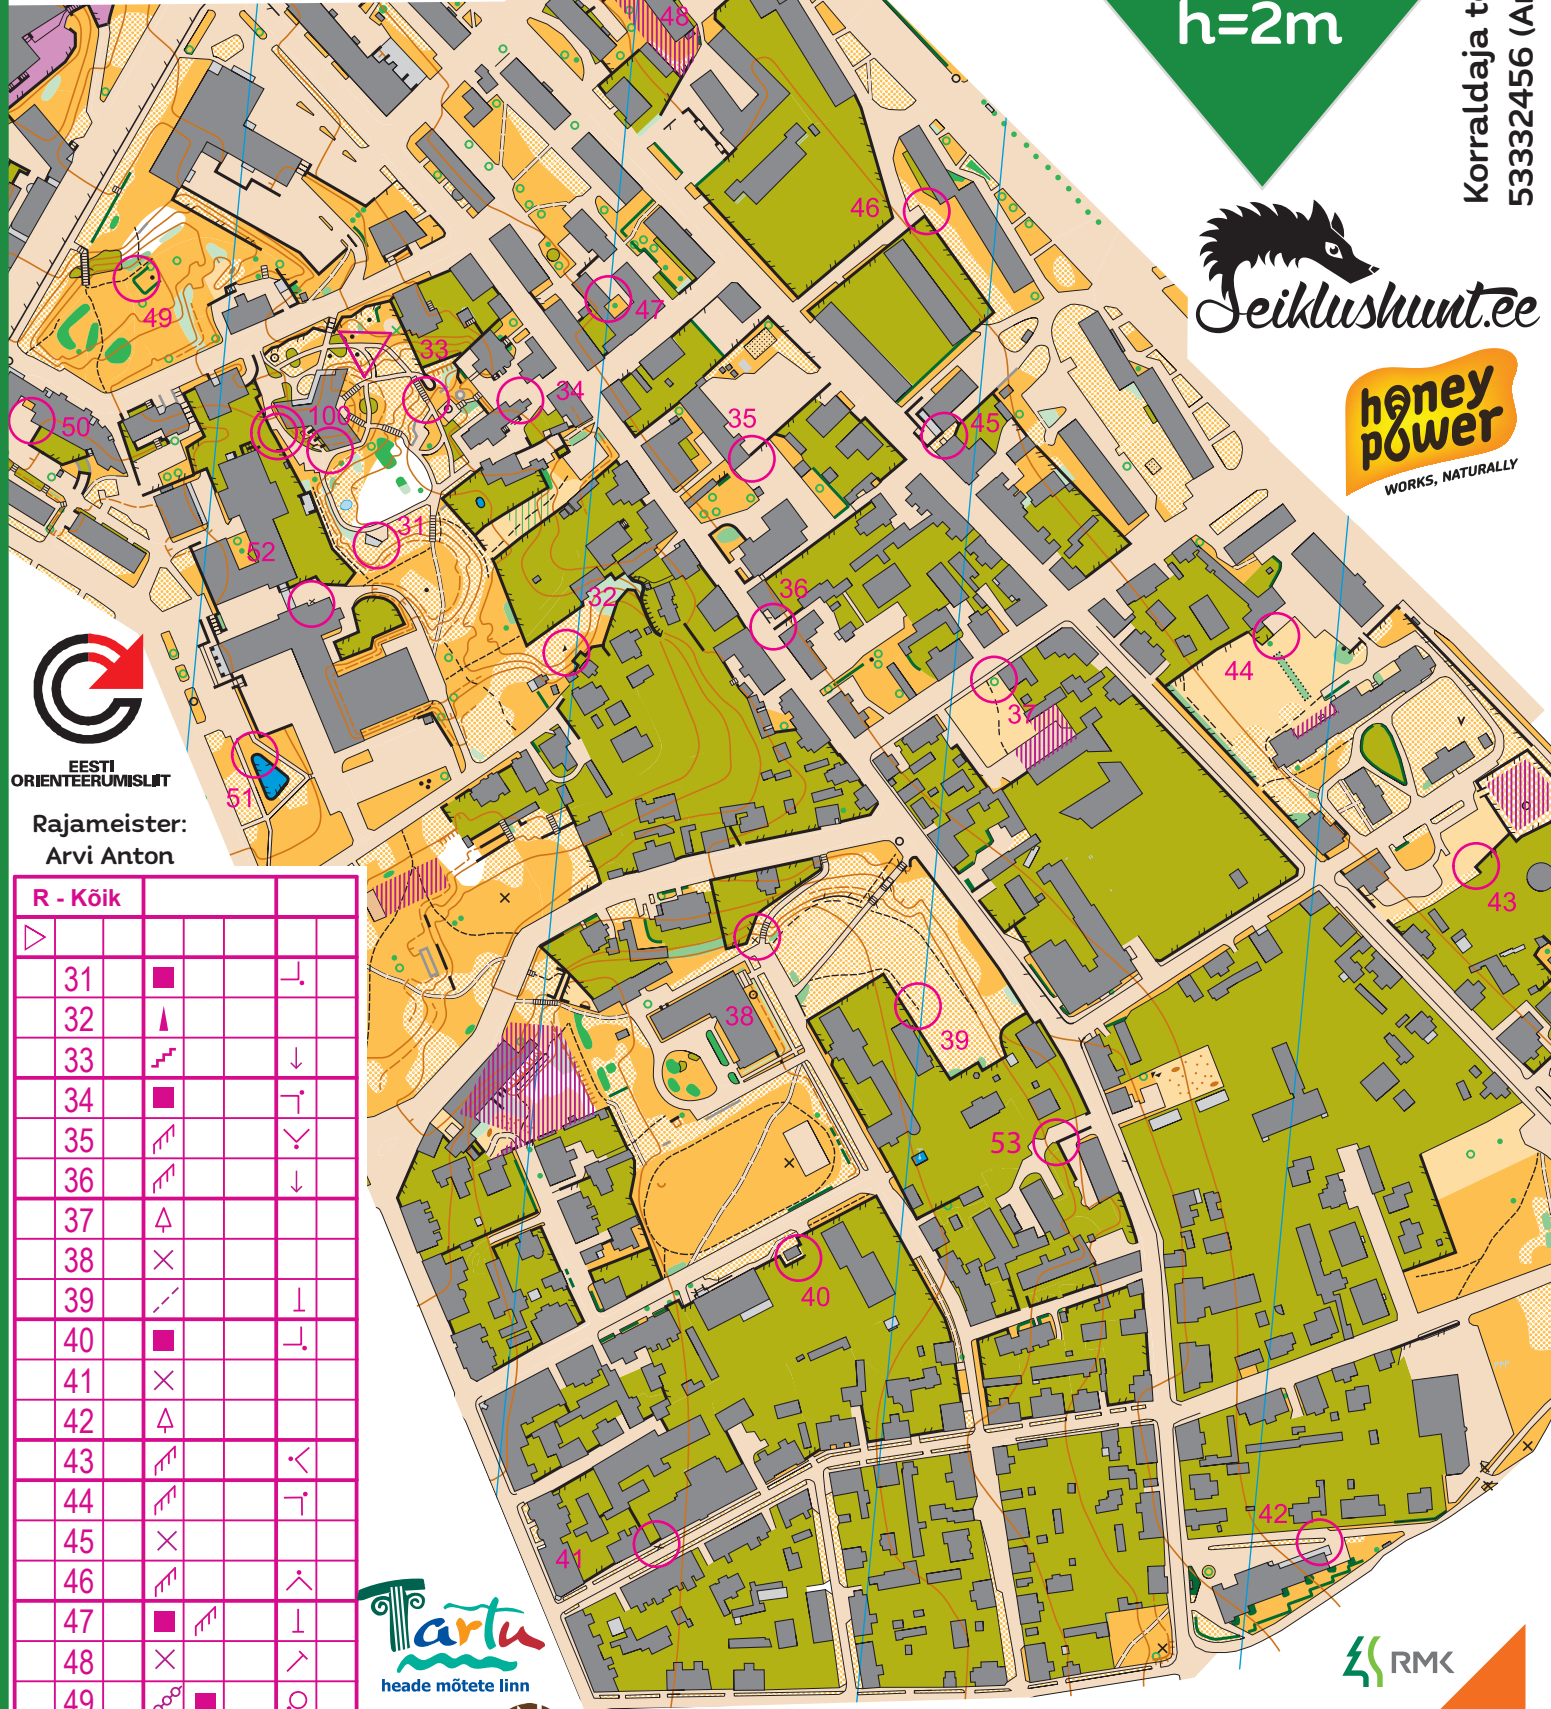

START avatud 15.00-19.00!  
FINIŠ suletakse 19.30!

LILLEMÄGI  
M 1:4 000  
h=2m

Korraldaja tel:  
53332456 (Arvi)

EESTI ORIENTEERUMISLIT

Rajameister:  
Arvi Anton

R - Kõik			
31	■		┘
32	▲		
33	▬		↓
34	■		┘
35	▬		┘
36	▬		↓
37	▲		
38	×		
39	▬		↓
40	■		┘
41	×		
42	▲		
43	▬		<
44	▬		┘
45	×		
46	▬		┘
47	■	▬	↓
48	×		┘
49	▬	■	○
50	■		┘
51	○		↑
52	×		
53	×		┘
100	■		┘

○ — 25 m — ○

NORDWOOD

SPORDIPOOD  
DUNCAN.EE

RMK  
ORIENTEERUMIS-  
PÄEVAKUD

Tulemused otse: live.seiklushunt.ee

Alus: Tartu plaan, ortofoto  
Välitöö ja joonis: Mait Tõnisson ja  
Markus Puusepp (2017)