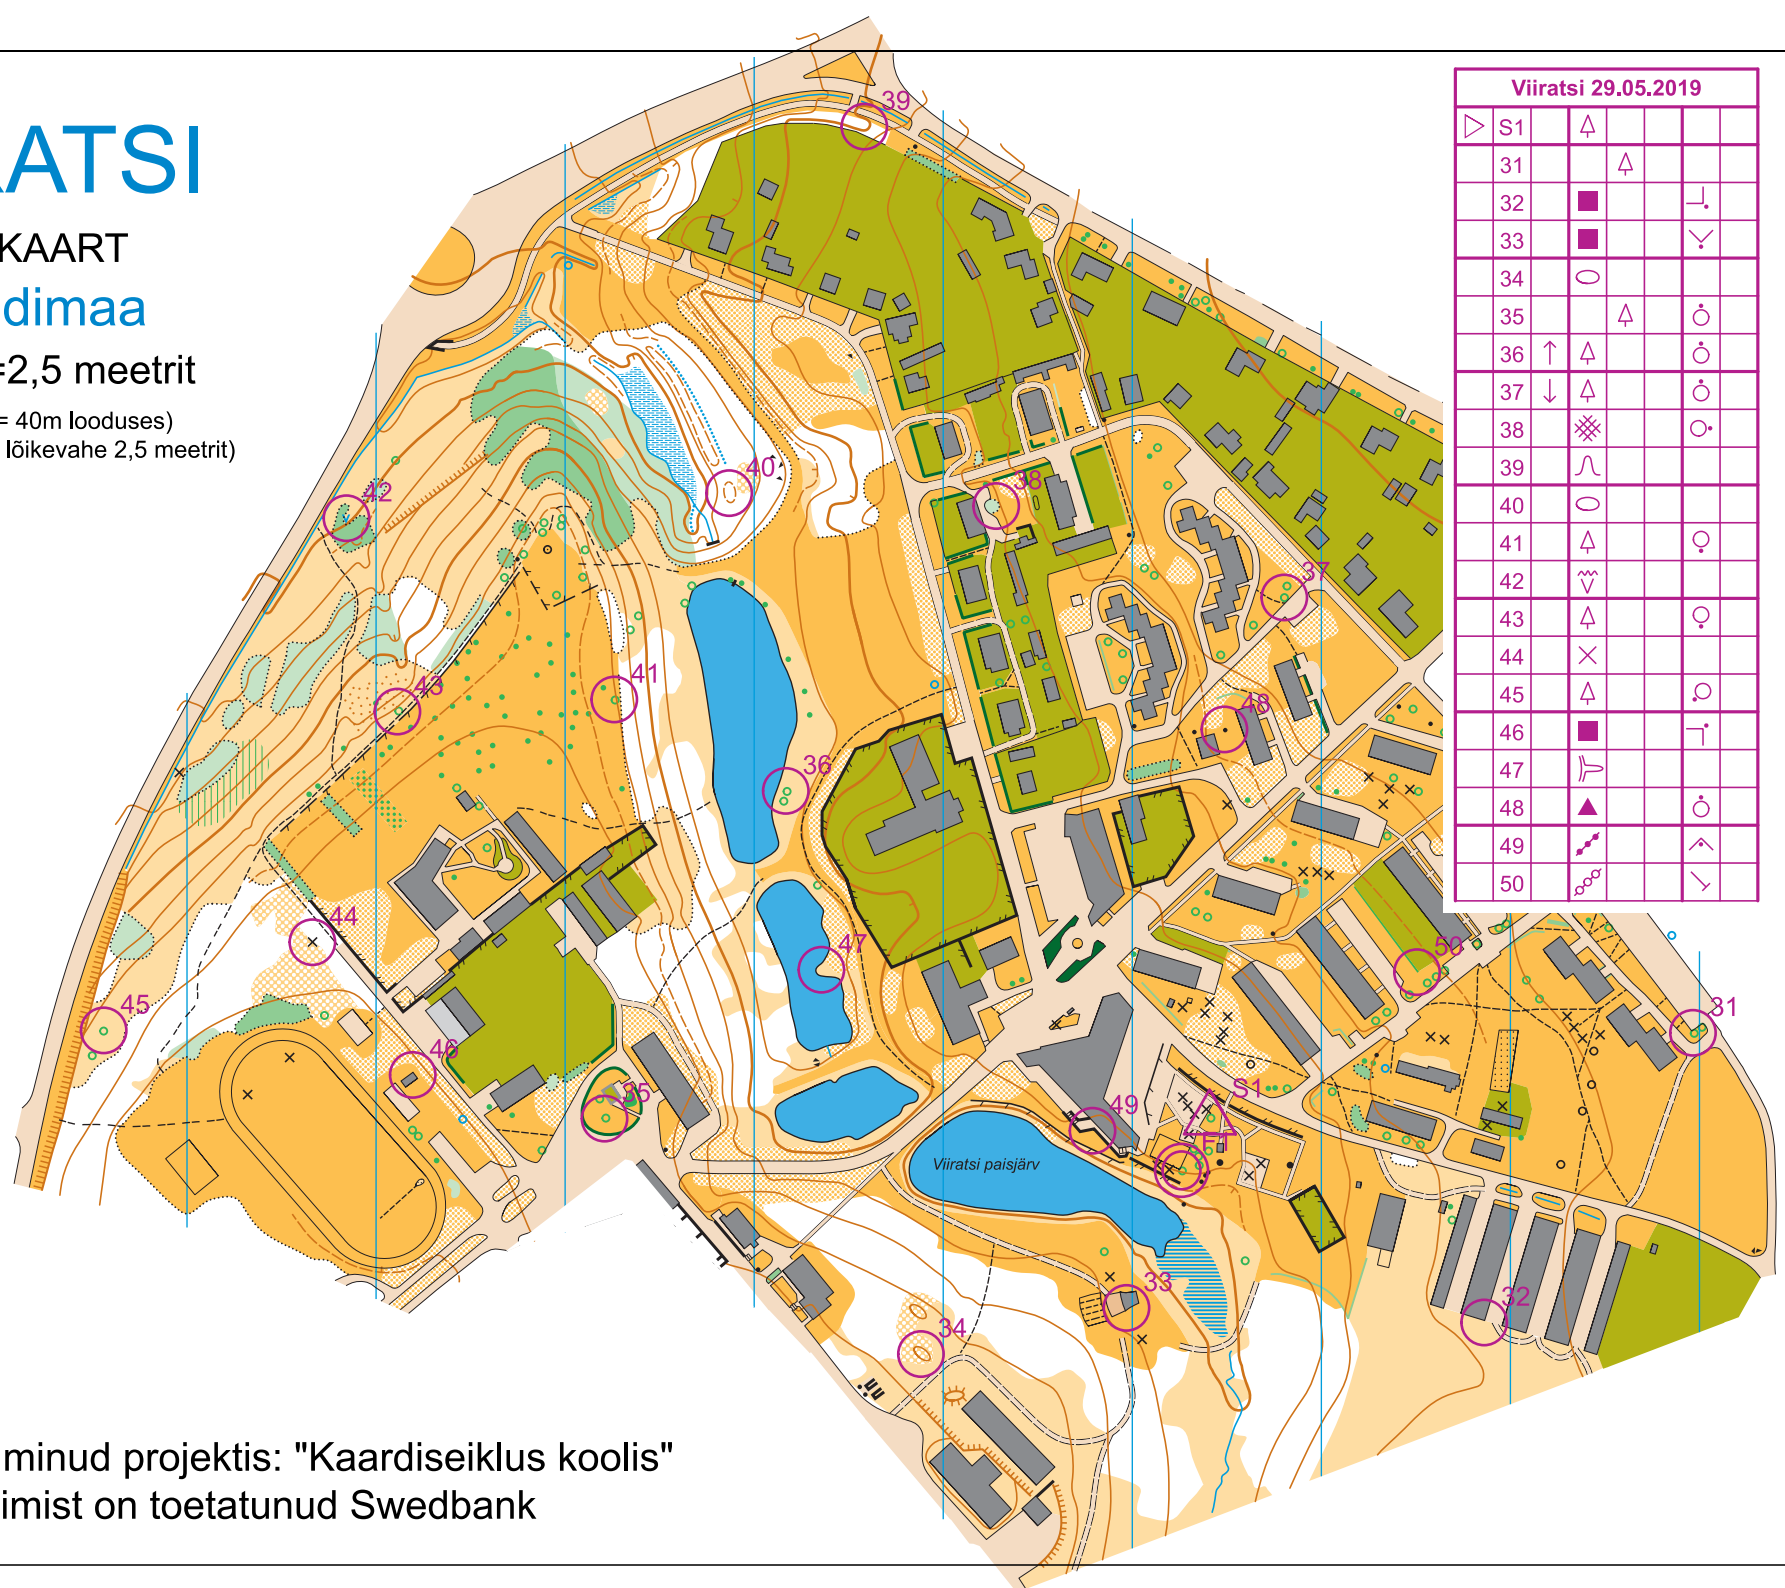

VIIRATSI

ÕPPEKAART

Viljandimaa

1:4000, h=2,5 meetrit

(1cm kaardil = 40m looduses)
(samakõrgusjoonte löikevahe 2,5 meetrit)

Kaart on valminud projektis: "Kaardiseiklus koolis"
Kaardi valmimist on toetatunud Swedbank