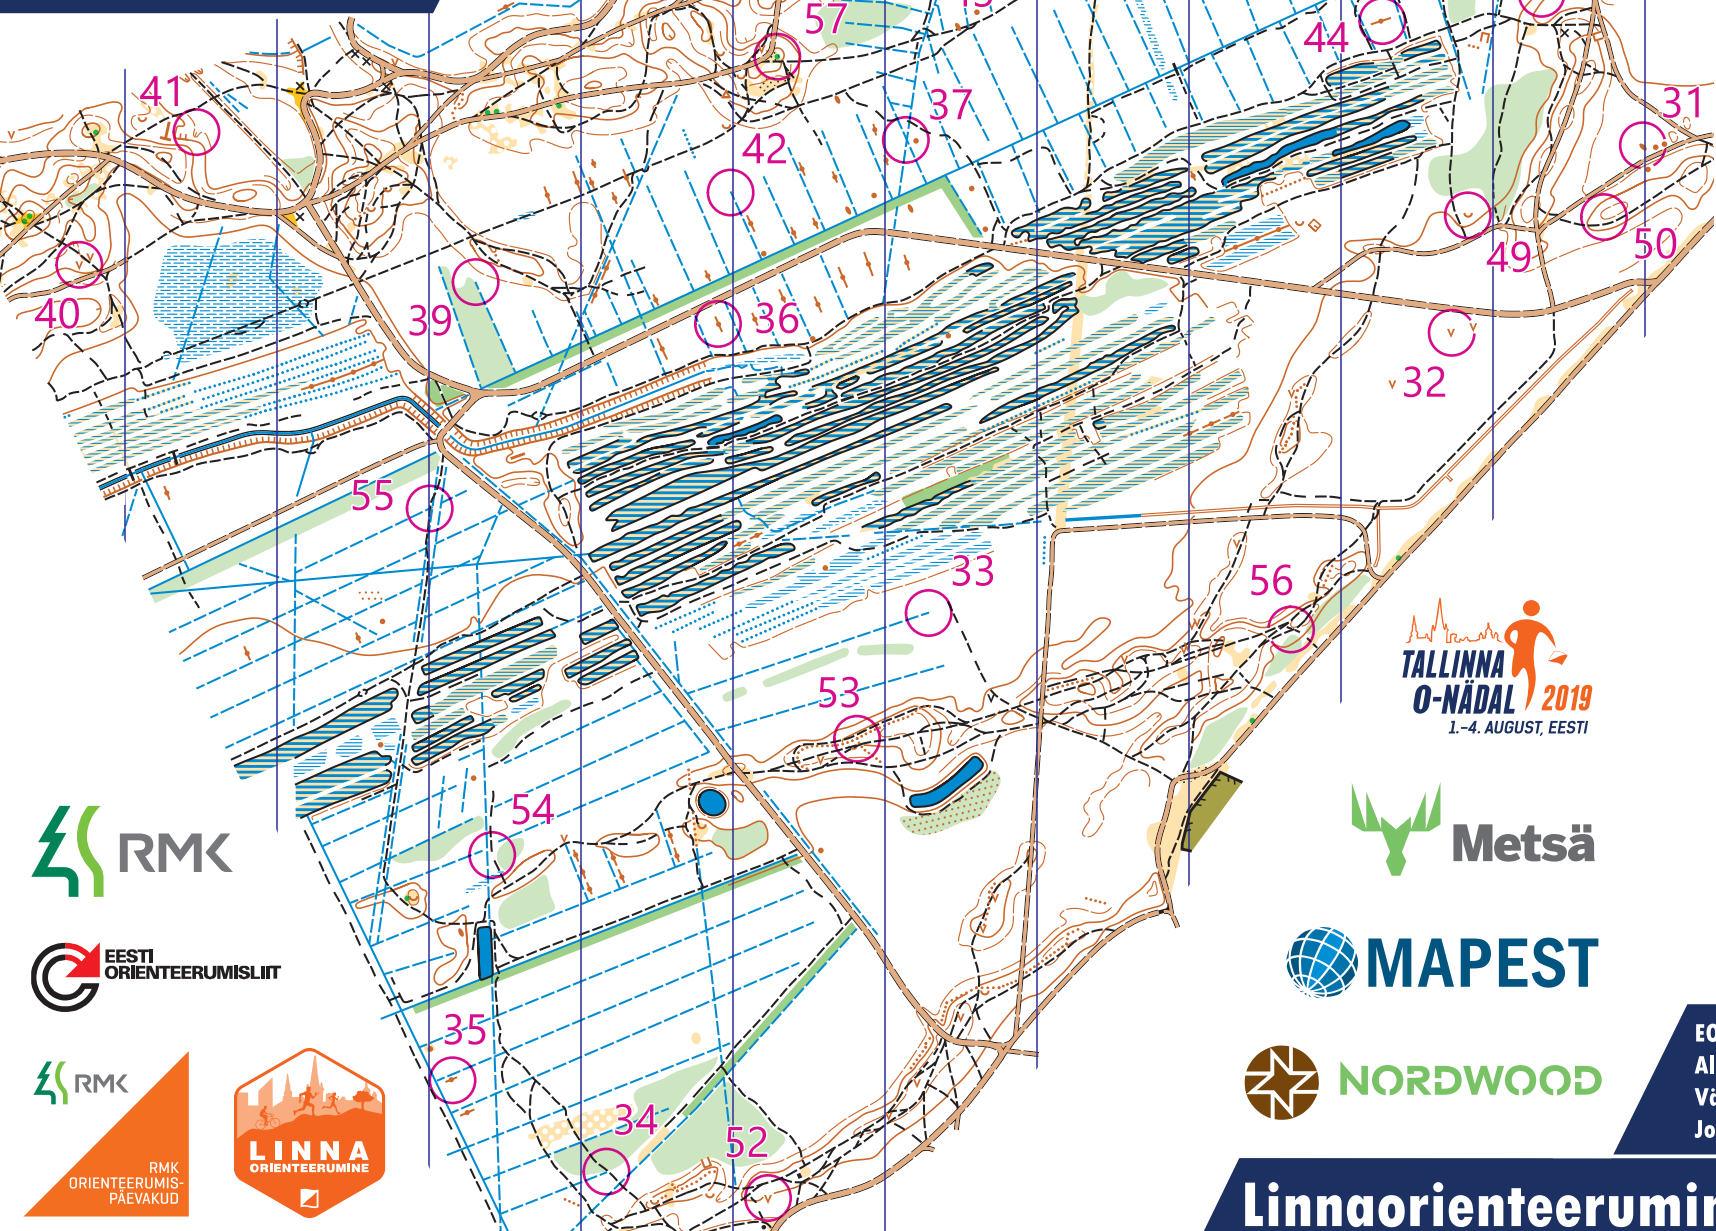

Harku mets

Tallinn / Harku vald, Harju maakond
sprindiorienteerumiskaart

1:6000 h 2,5m

▷	S1								
	31	← ●							
	32	↙ √	√						
	33	↘	↘					↗	
	34	↘	↘					↗	
	35	+++							
	36	+++							
	37	↘	↘	×					
	38	∩	∩						
	39	↘						T	
	40	↙ √	√						
	41	∩							
	42	↘						↗	
	43	∩							
	44	+++							
	45	↘						↗	
	46	○							
	47	∩	∩						
	48	×							
	49	∩							
	50	○						○	
	51	√							
	52	√							
	53	↘	↘	∩					
	54	↘	↘	<					
	55	↘	↘	×					
	56	↘	↘	×					
	57	△							

TALLINNA
O-NÄDAL 2019
1.-4. AUGUST, EESTI

EOL kaart nr 2018066 - Mapest OÜ
Alus: ortofoto, LiDAR-andmed (Maa-amet)
Välitöö: Marek Karm (2017-2019)
Joonis: Marek Karm (OCAD Mapping Solution)

Linnaorienteerumine.ee 15.07.2019