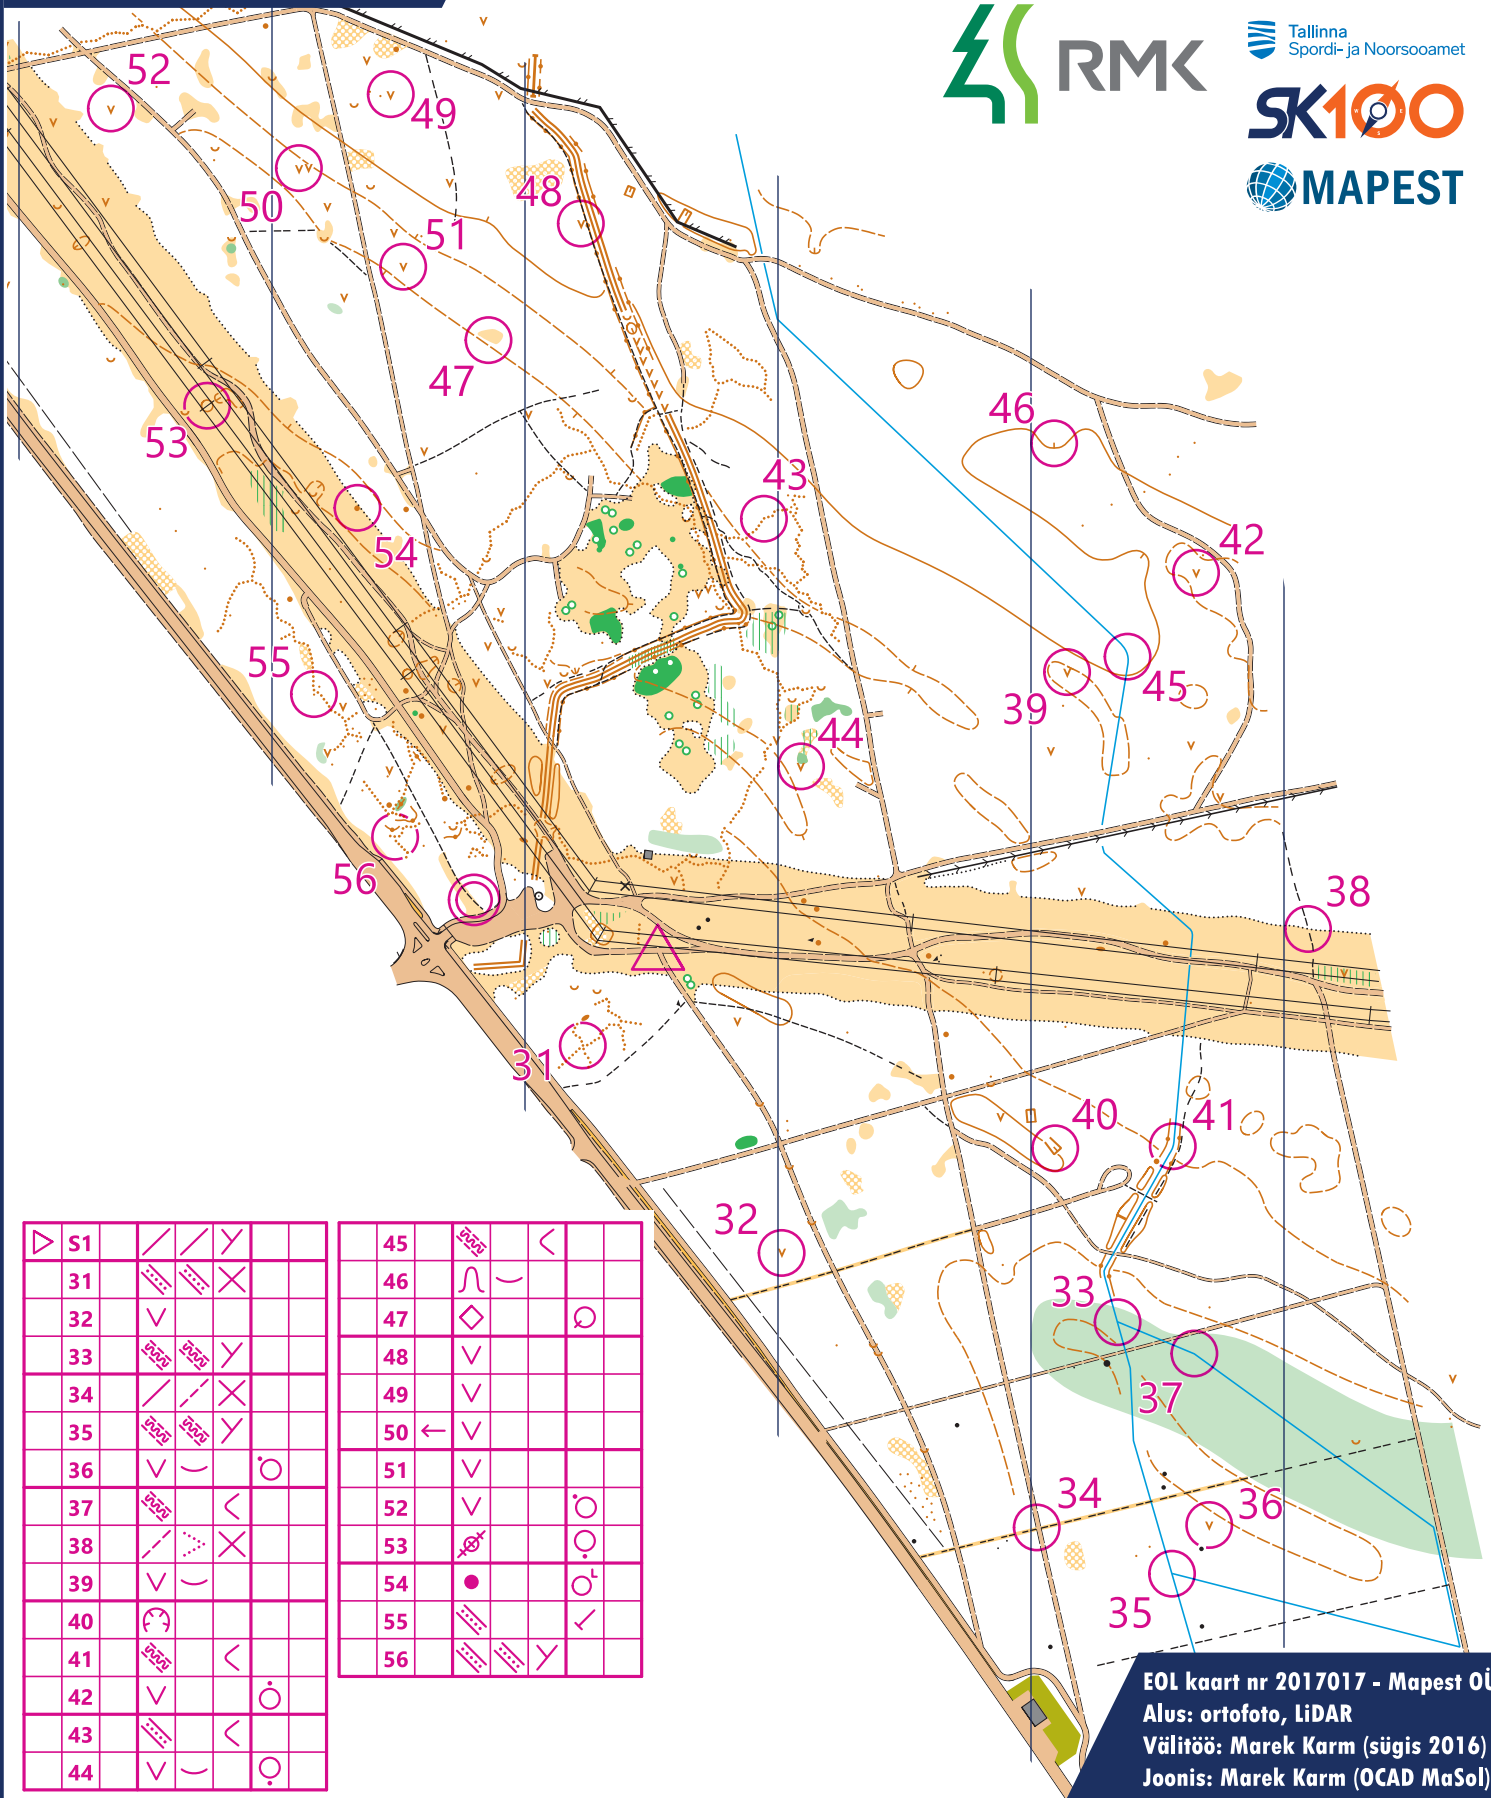

# Raku mets

Tallinn, Harju maakond  
sprindiorienteerumiskaart

1:5000 h 2,5m

▷ S1	/	/	Y	
31			X	
32	∇			
33			Y	
34	/	/	X	
35			Y	
36	∇	—		○
37			<	
38	/	/	X	
39	∇	—		
40	⤵			
41			<	
42	∇			○
43	/	/	<	
44	∇	—		○

45			<	
46	∪	—		
47	◇			○
48	∇			
49	∇			
50	←	∇		
51	∇			
52	∇			○
53	⊗			○
54	●			○
55				∇
56			Y	

EOL kaart nr 2017017 - Mapest OÜ  
Alus: ortofoto, LiDAR  
Välitöö: Marek Karm (sügis 2016)  
Joonis: Marek Karm (OCAD MaSol)