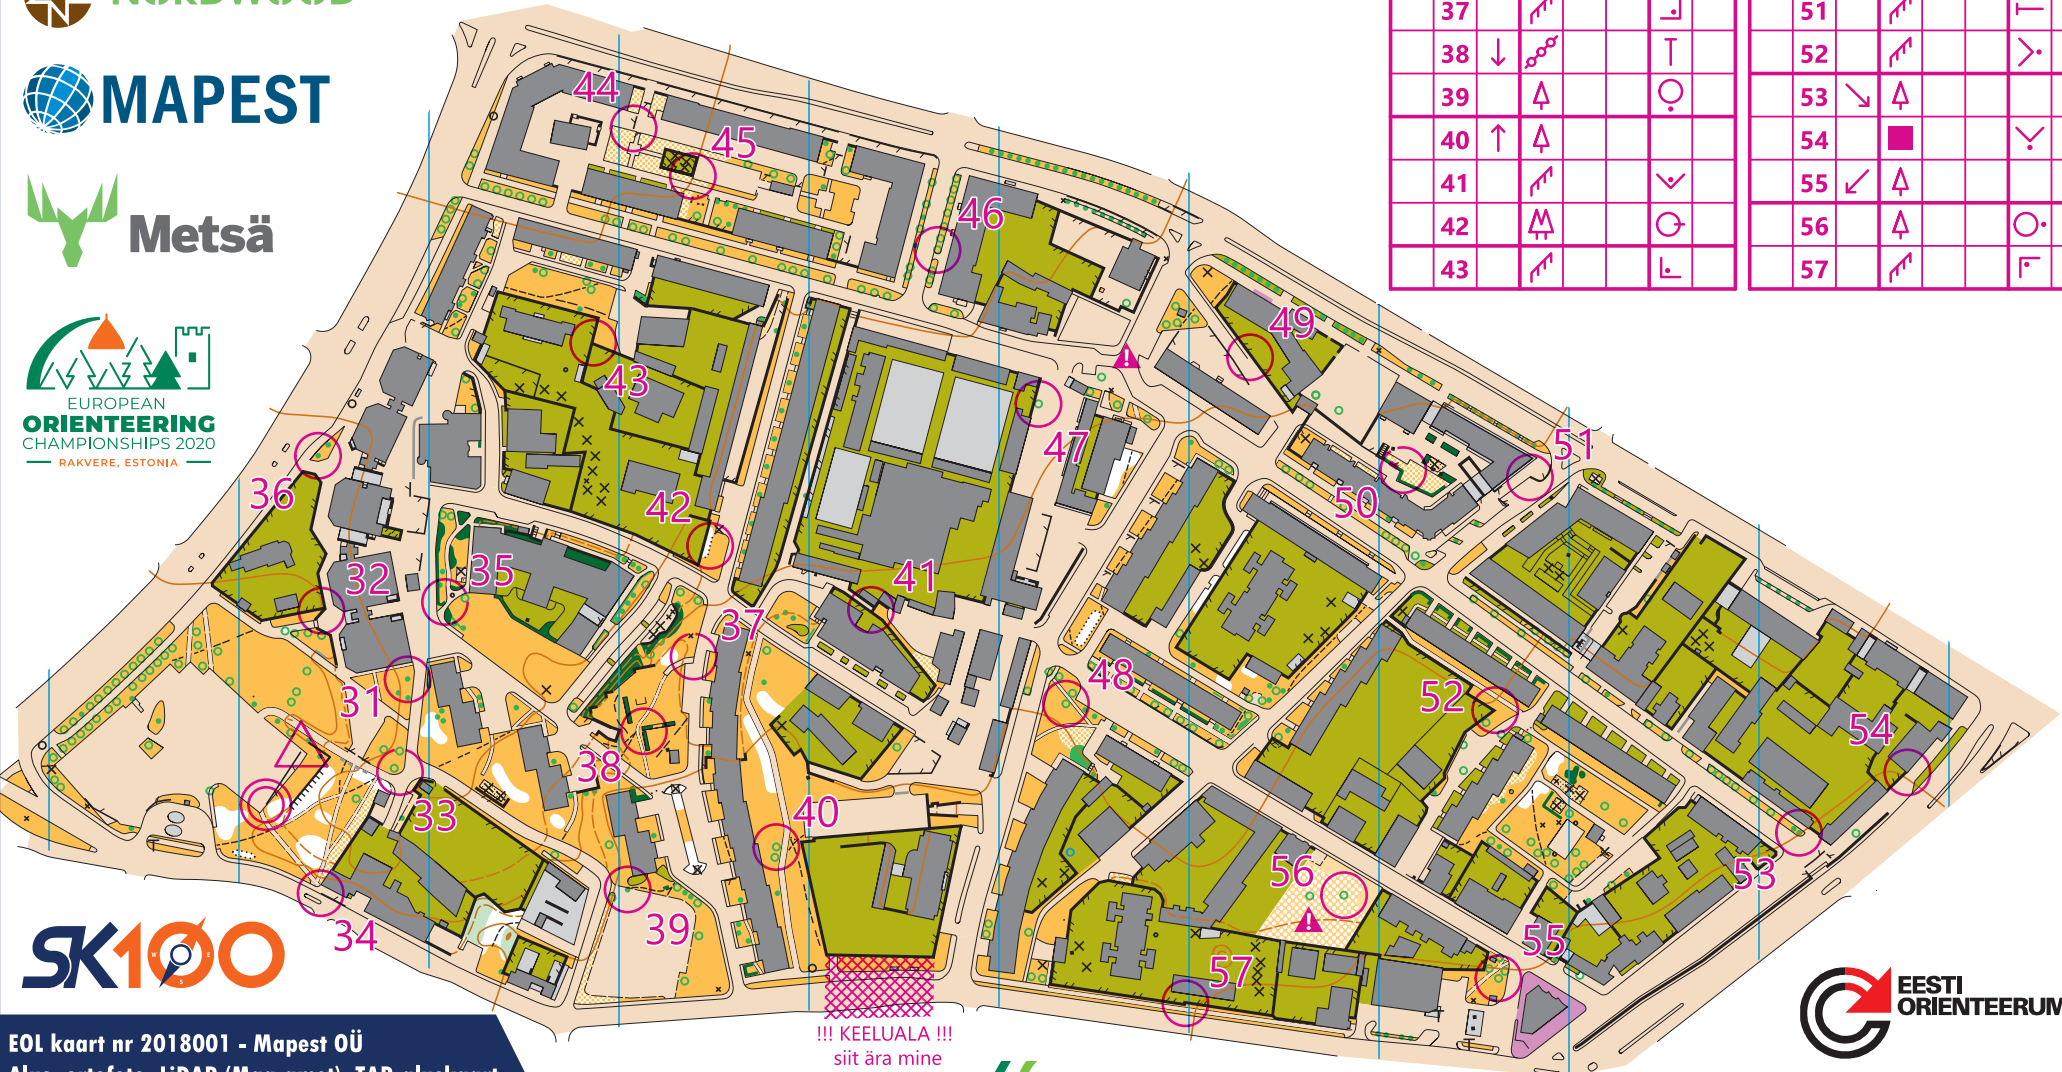

Keldrimäe

Tallinn, Harju maakond
sprindiorienteerumiskaart

1:4000 h 2,5m

RMK
ORIENTEERUMIS-
PÄEVAKUD

▷ S1	↗	↘	
31	↑		
32	◇	▷	
33	◇	○	
34	↗	↖	
35	⊙	↗	
36	↙	↑	
37	↗	└	
38	↓	⊙	└
39	↑	○	
40	↑	↑	
41	↗	∨	
42	⊙	○	
43	↗	└	
44	↗		└
45	↗		└
46	↓	↑	
47	↑		○
48	↙	↑	
49	↗		○
50	⊙		└
51	↗		└
52	↗		∨
53	↘	↑	
54	■		∨
55	↙	↑	
56	↑		○
57	↗		└

EOL kaart nr 2018001 - Mapest OÜ
 Alus: ortofoto, LiDAR (Maa-amet), TAR-aluskaart
 Välitöö: Marek Karm (V-VI.2018, korrigeeritud)
 Joonis: Marek Karm (OCAD Mapping Solution)

Tallinna
Spordi- ja Noorsooamet

Linnaorienteerumine.ee 09.02.2020