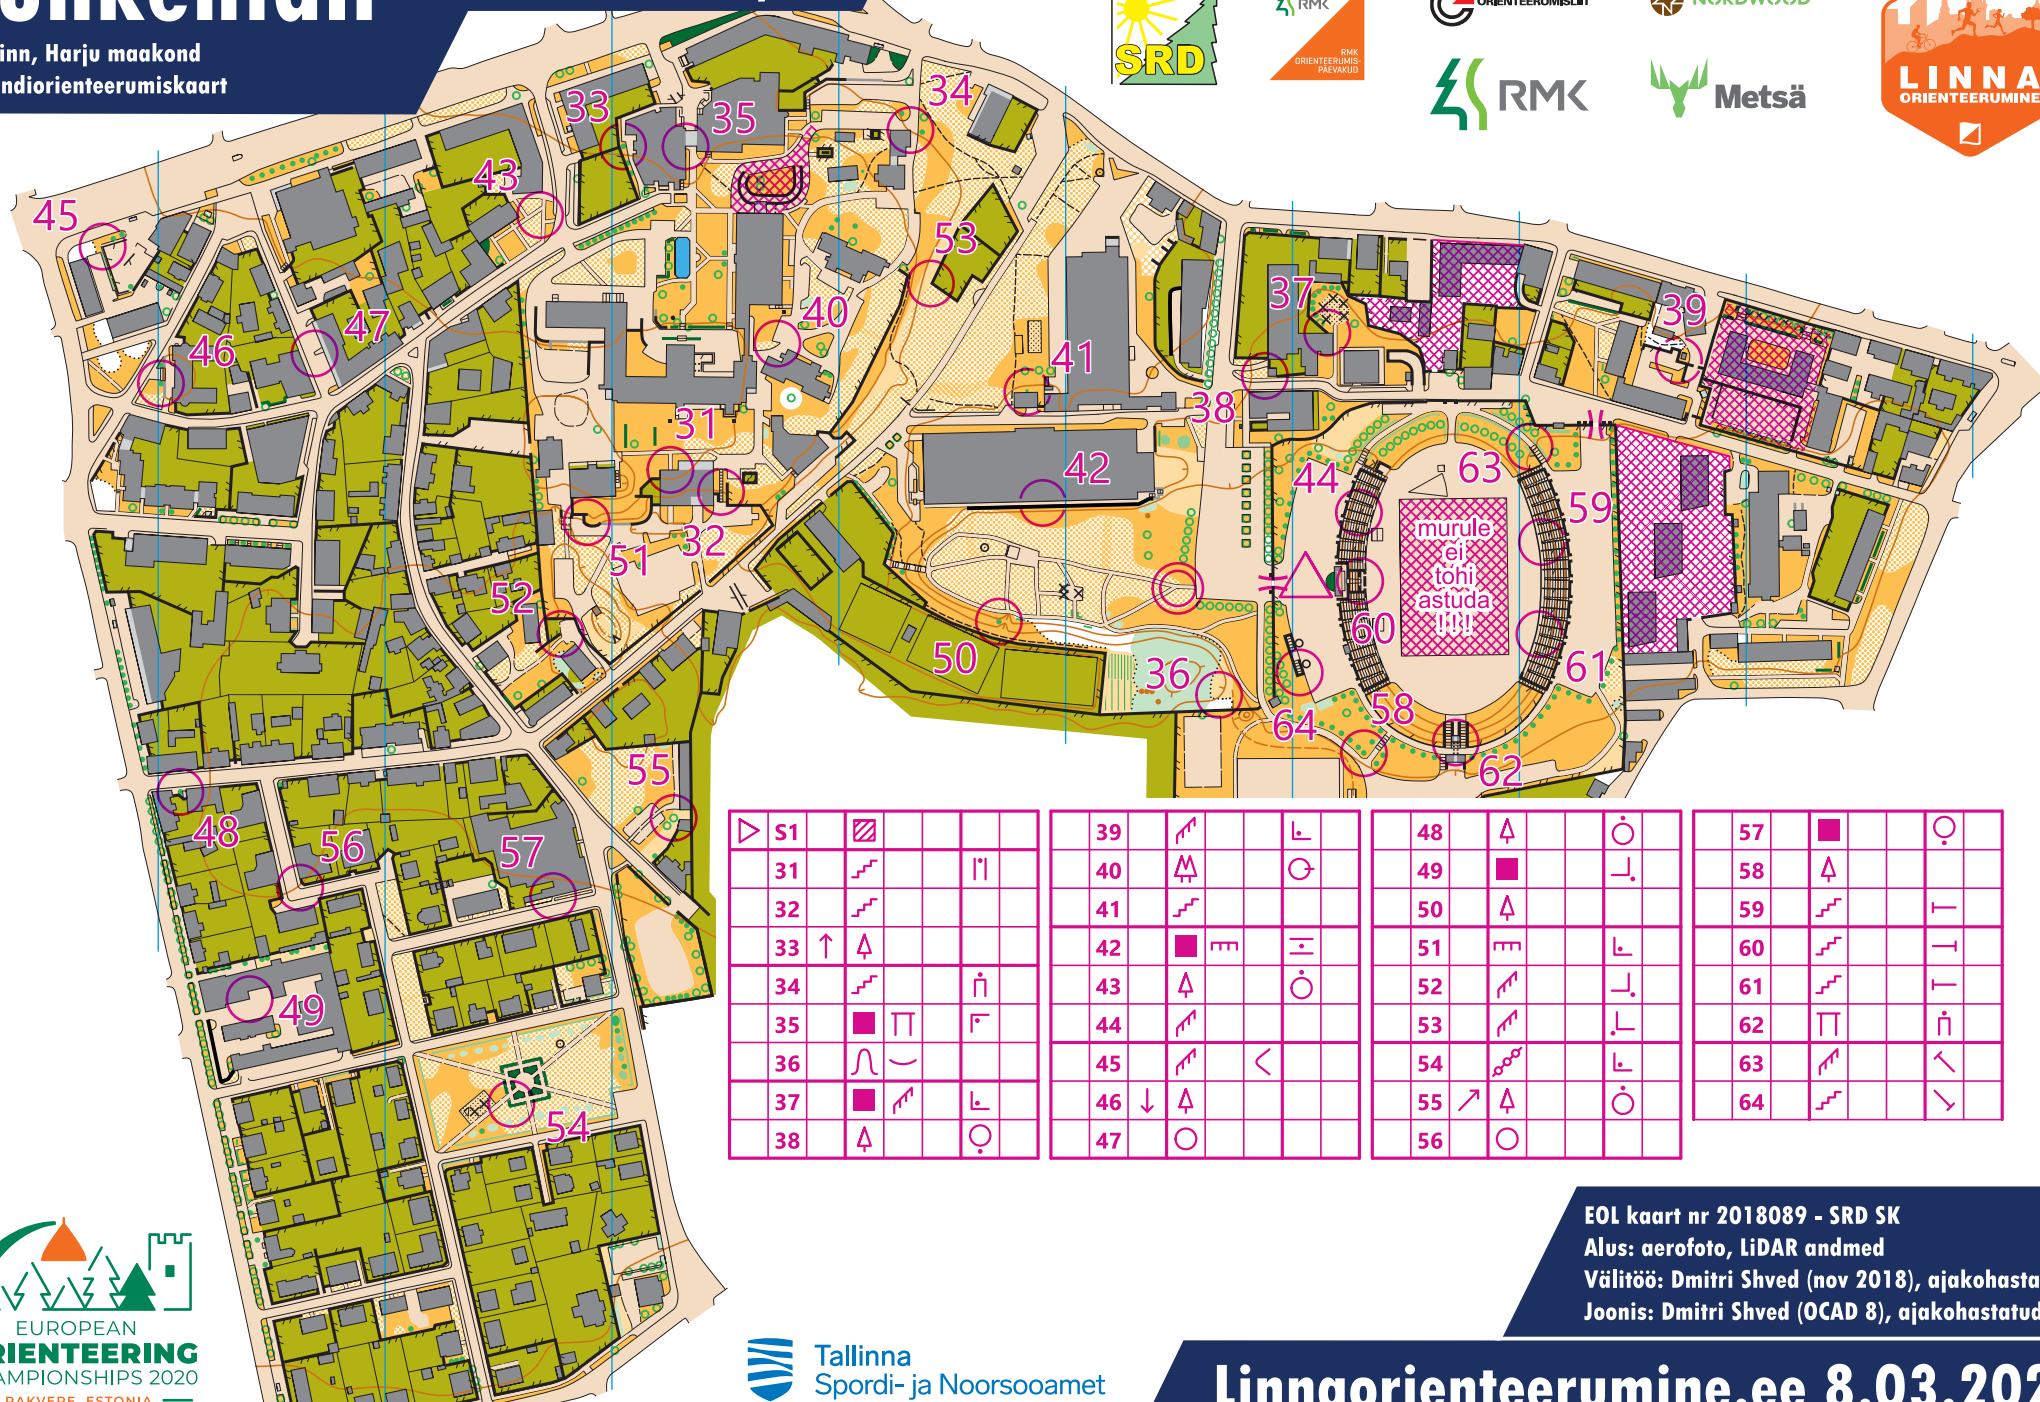

# Juhkentali 1:5000 h 2,5m

Tallinn, Harju maakond  
sprindiorienteerumiskaart

▷ S1	▨			39	↗	⊥	48	↑	○	57	■	♀
31	↗		∩	40	↗	○	49	■	⊥	58	↑	
32	↗			41	↗		50	↑		59	↗	⊥
33	↑	△		42	■	▩	51	▩	⊥	60	↗	⊥
34	↗		∩	43	↑	○	52	↗	⊥	61	↗	⊥
35	■	∩	∩	44	↗		53	↗	⊥	62	∩	∩
36	∩	∩		45	↗	<	54	↗	⊥	63	↗	∩
37	■	↗	⊥	46	↓	△	55	↗	↑	○		∩
38	△		♀	47	○		56	○				∩

Tallinna  
Spordi- ja Noorsooamet

EOL kaart nr 2018089 - SRD SK  
Alus: aerofoto, LiDAR andmed  
Välitöö: Dmitri Shved (nov 2018), ajakohastatud  
Joonis: Dmitri Shved (OCAD 8), ajakohastatud

Linnaorienteerumine.ee 8.03.2020