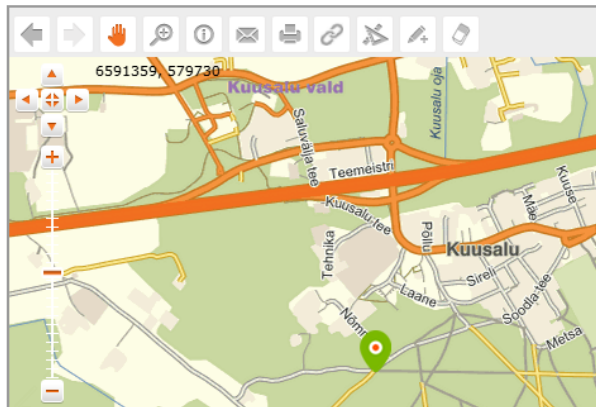

# PÄEVAKUD.EE

Hoiame seal teabe õige!

Osalustasud

Kohalesõiduteave jms \*

**Päevaku keskuse koordinaadid:**

59.440475, 25.431238

[Google Maps Web](#) | [Waze](#) | [Geo URI](#)

- |            |  |                            |
|------------|--|----------------------------|
| <b>E</b>   | <b>LINNAORIENTEERUMINE</b>             | <b>START</b> 17:00 - 19:30 |
| 06.04.2026 |  | Tallinn                    |
| <b>T</b>   | <b>PÕLVA 1. TEISIPÄEVAK</b>            | <b>START</b> 15:00 - 19:00 |
| 07.04.2026 |  | Laari piknik               |
| <b>T</b>   | <b>RMK HOOAJA AVAPÄEVAK</b>            | <b>START</b> 09:00 - 19:00 |
| 07.04.2026 |  | Jõgeva                     |
| <b>T</b>   | <b>1. TALLINNA TEISIPÄEVAK</b>         | <b>START</b> 17:00 - 19:30 |
| 07.04.2026 |  | Rehe, Tallinn              |
| <b>K</b>   | <b>VÕRUMAA KOLMAPÄEVAK</b>             | <b>START</b> 15:00 - 21:15 |
| 08.04.2026 |  | Kubja                      |
| <b>K</b>   | <b>LÄÄNE-VIRUMAA KOLMAPÄEVAK</b>       | <b>START</b> 16:30 - 19:00 |
| 08.04.2026 |  | Rakvere<br>Spordikeskus    |
| <b>K</b>   | <b>RAPLA PÄEVAK</b>                    | <b>START</b> 17:00 - 19:00 |
| 08.04.2026 |  | Kehtna                     |
| <b>K</b>   | <b>VILJANDIMAA ORIENTEERUMISPÄEVAK</b> | <b>START</b> 17:00 - 19:00 |
| 08.04.2026 |  | Uueveski                   |