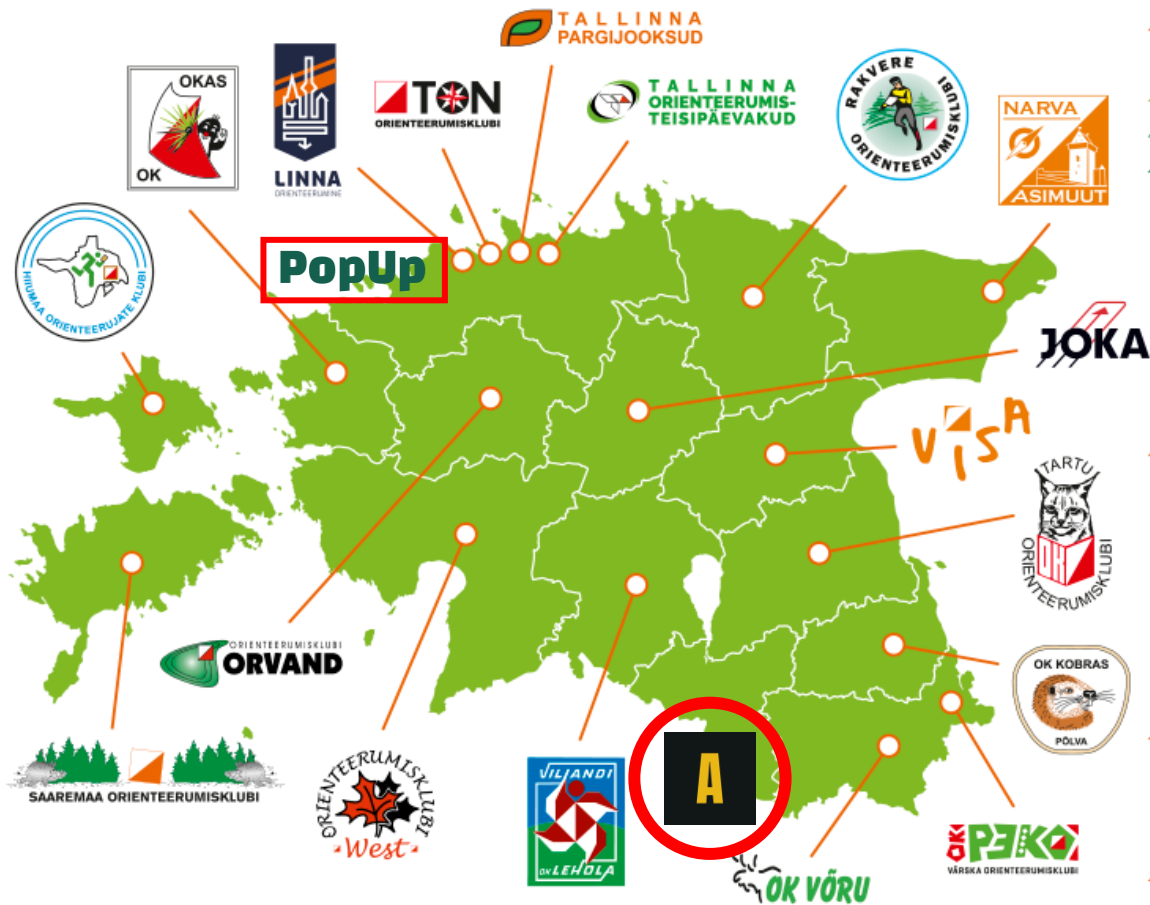

eesti orienteerumisliit

# RMK orienteerumispäevakud

04.04.2026 Kubija

päevakud.ee

#orienteerumine

RMK  
ORIENTEERUMIS-  
PÄEVAKUD

RMK  
ORIENTEERUMIS-  
PÄEVAKUD

päevakud.ee

#orienteerumine

21 sarja 19 korraldajat